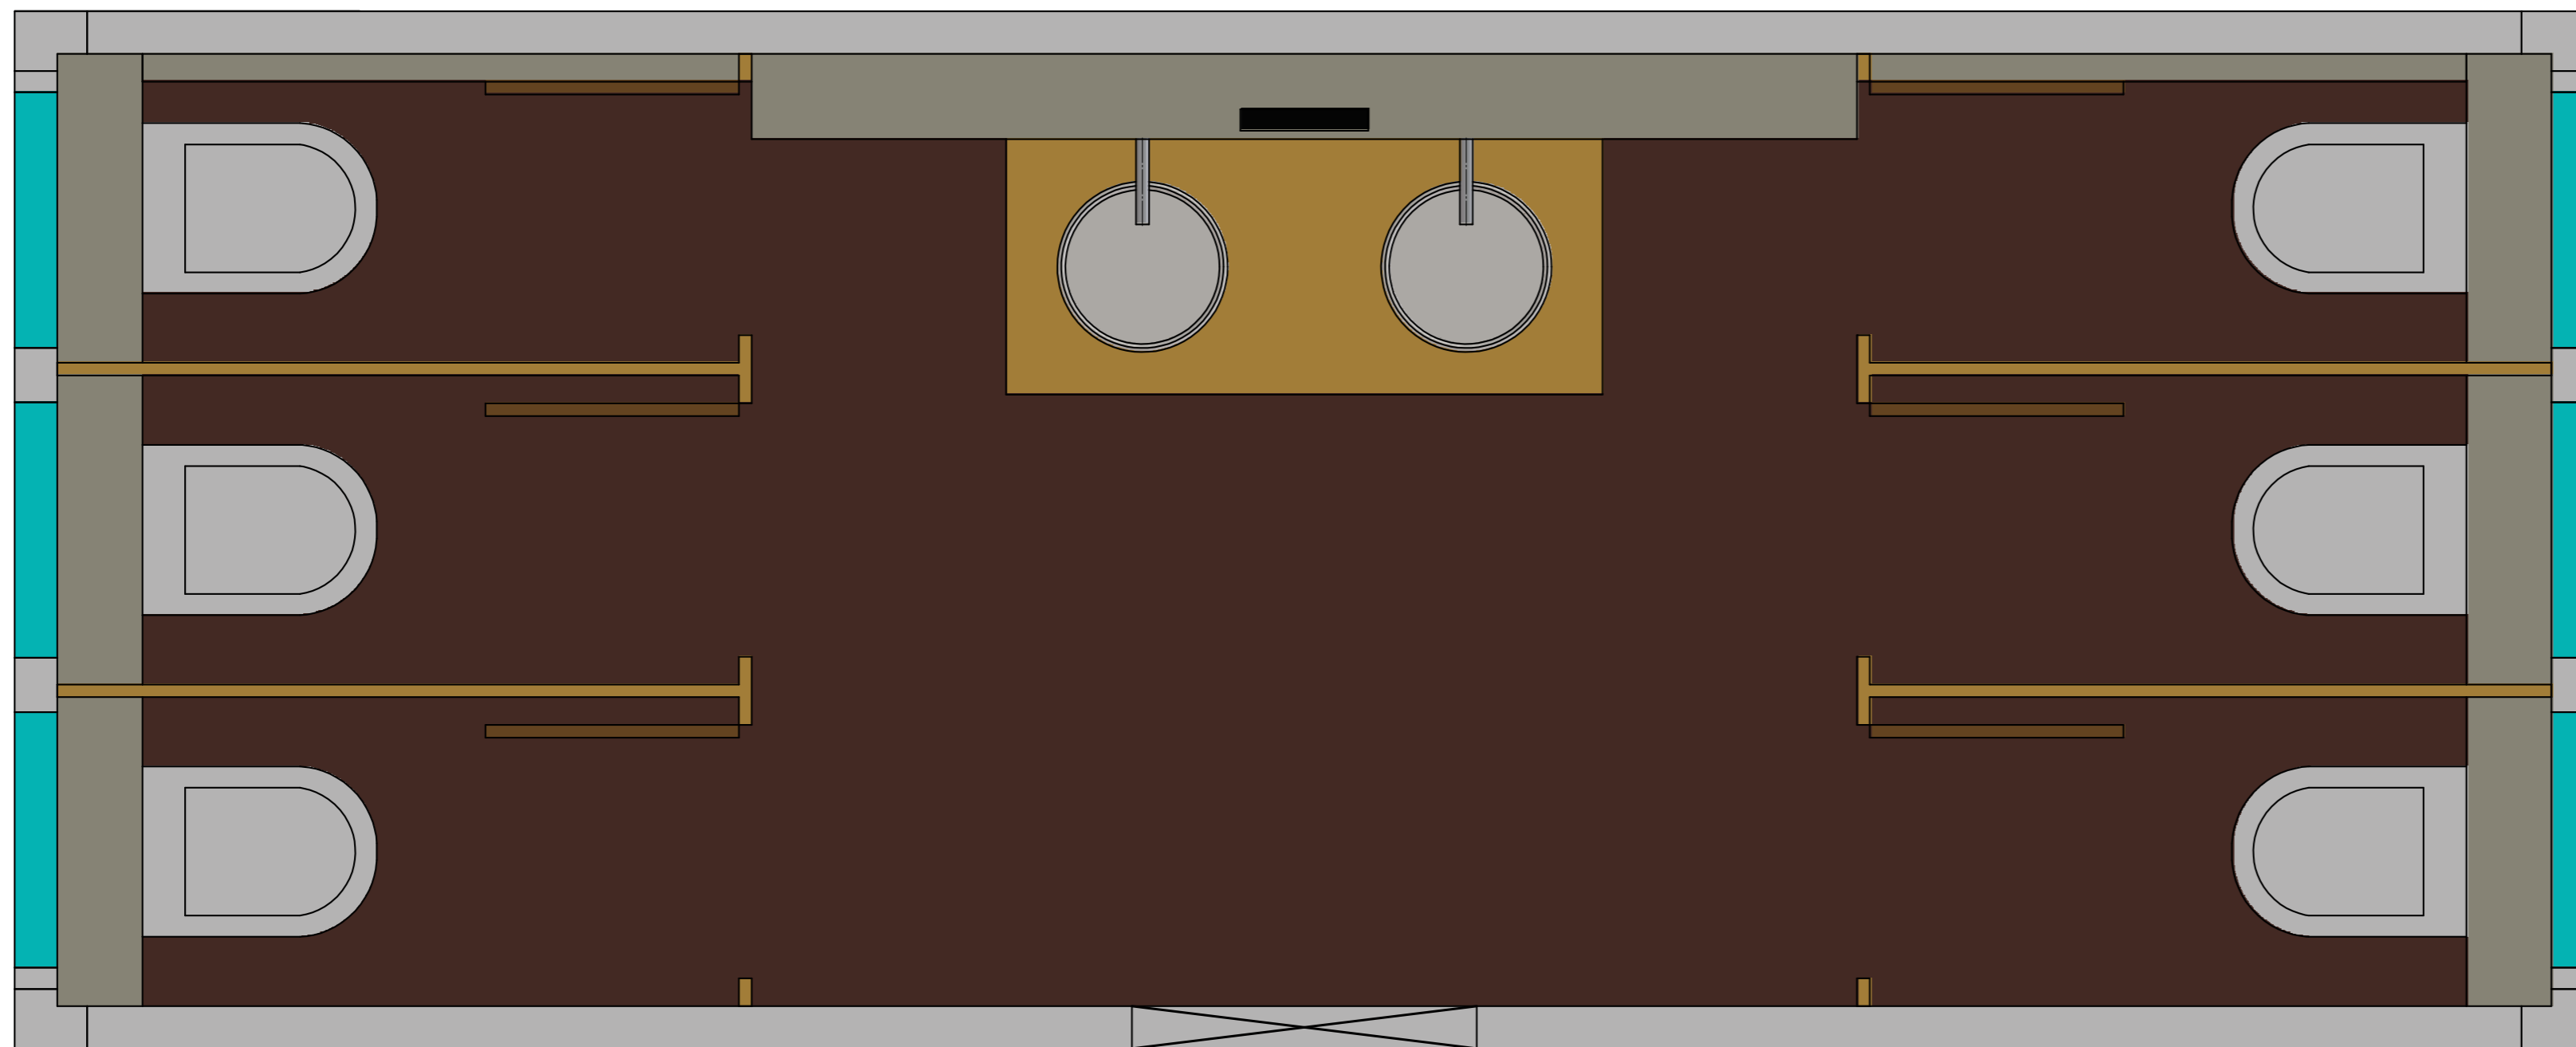

LULUX DAMEN

Technische Daten

Außenmaß: Länge 6055 mm, Breite 2435 mm, Höhe 2850 mm

Gewicht: 4-4,5t (je nach Ausstattung)

Strom kW: Anschluss CEE 5x 16A

Wasser: Zufluss 3/4 Zoll,
Abfluss 100 Polokal

Anschlüsse: An der Seitenwand links/hinten

Ausstattung: 6 WCs

2 Handwaschbecken

-  Fenster/ Window
-  Video/ TFT/ Screen
-  Eingang/ Entrance

office@lulux.at www.lulux.at

LULUX- ein Markenprodukt der Kerschner Umweltservice und Logistik GmbH

MOBILE LUXUS-TOILETTEN

Scale 1:20